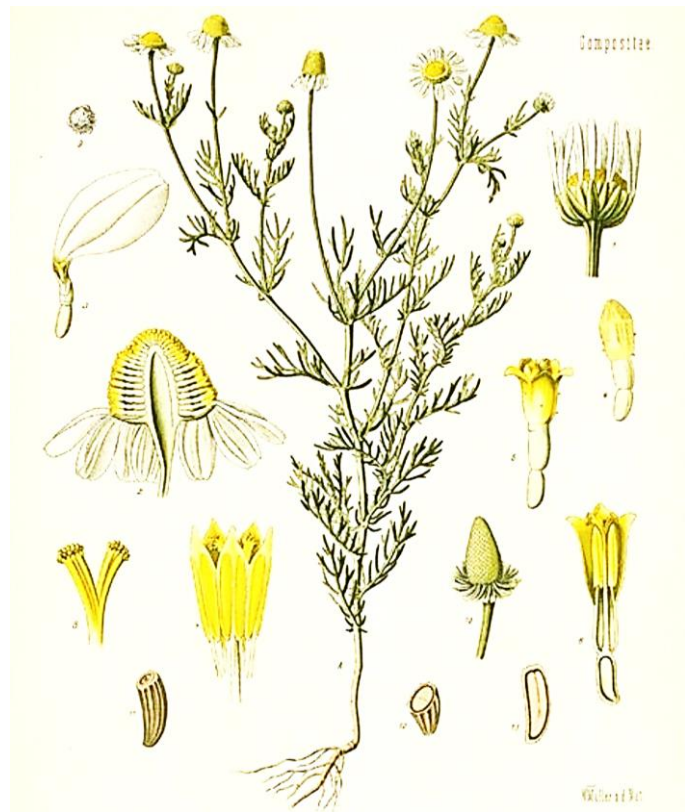

## Fam. Asteraceae – glavočike

- Shematski prikaz građe kombinovane glavičaste cvasti

Podjela porodice glavočika na potporodice:

- *Tubuliflorae* (glavice sadrže cjevaste cvjetove) i
- *Liguliflorae* (glavice sadrže isključivo jezičaste cvjetove).

Predstavnici *Tubuliflorae*:

*Bellis perennis* – bijela rada

*Helianthus annuus* – suncokret

*Matricaria chamomilla* – kamilica

Predstavnik *Liguliflorae*:

*Taraxacum officinale* – maslačak

*Bellis perennis*

*Matricaria chamomilla*

*Helianthus annuus*

*Taraxacum officinale*