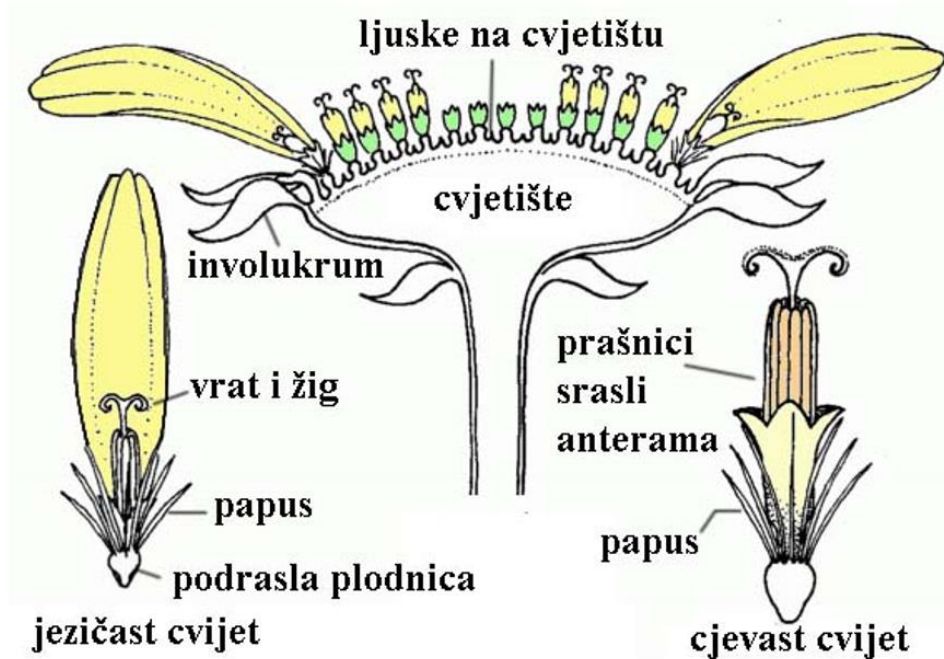

## Fam. Asteraceae – glavočike

- Shematski prikaz građe kombinovane glavičaste cvasti

Podjela porodice glavočika na potporodice:

- *Tubuliflorae* (glavice sadrže cjevaste cvjetove) i
- *Liguliflorae* (glavice sadrže isključivo jezičaste cvjetove).

Predstavnici *Tubuliflorae*:

*Bellis perennis* – bijela rada

*Helianthus annuus* – suncokret

*Matricaria chamomilla* – kamilica

Predstavnik *Liguliflorae*:

*Taraxacum officinale* – maslačak

*Bellis perennis*